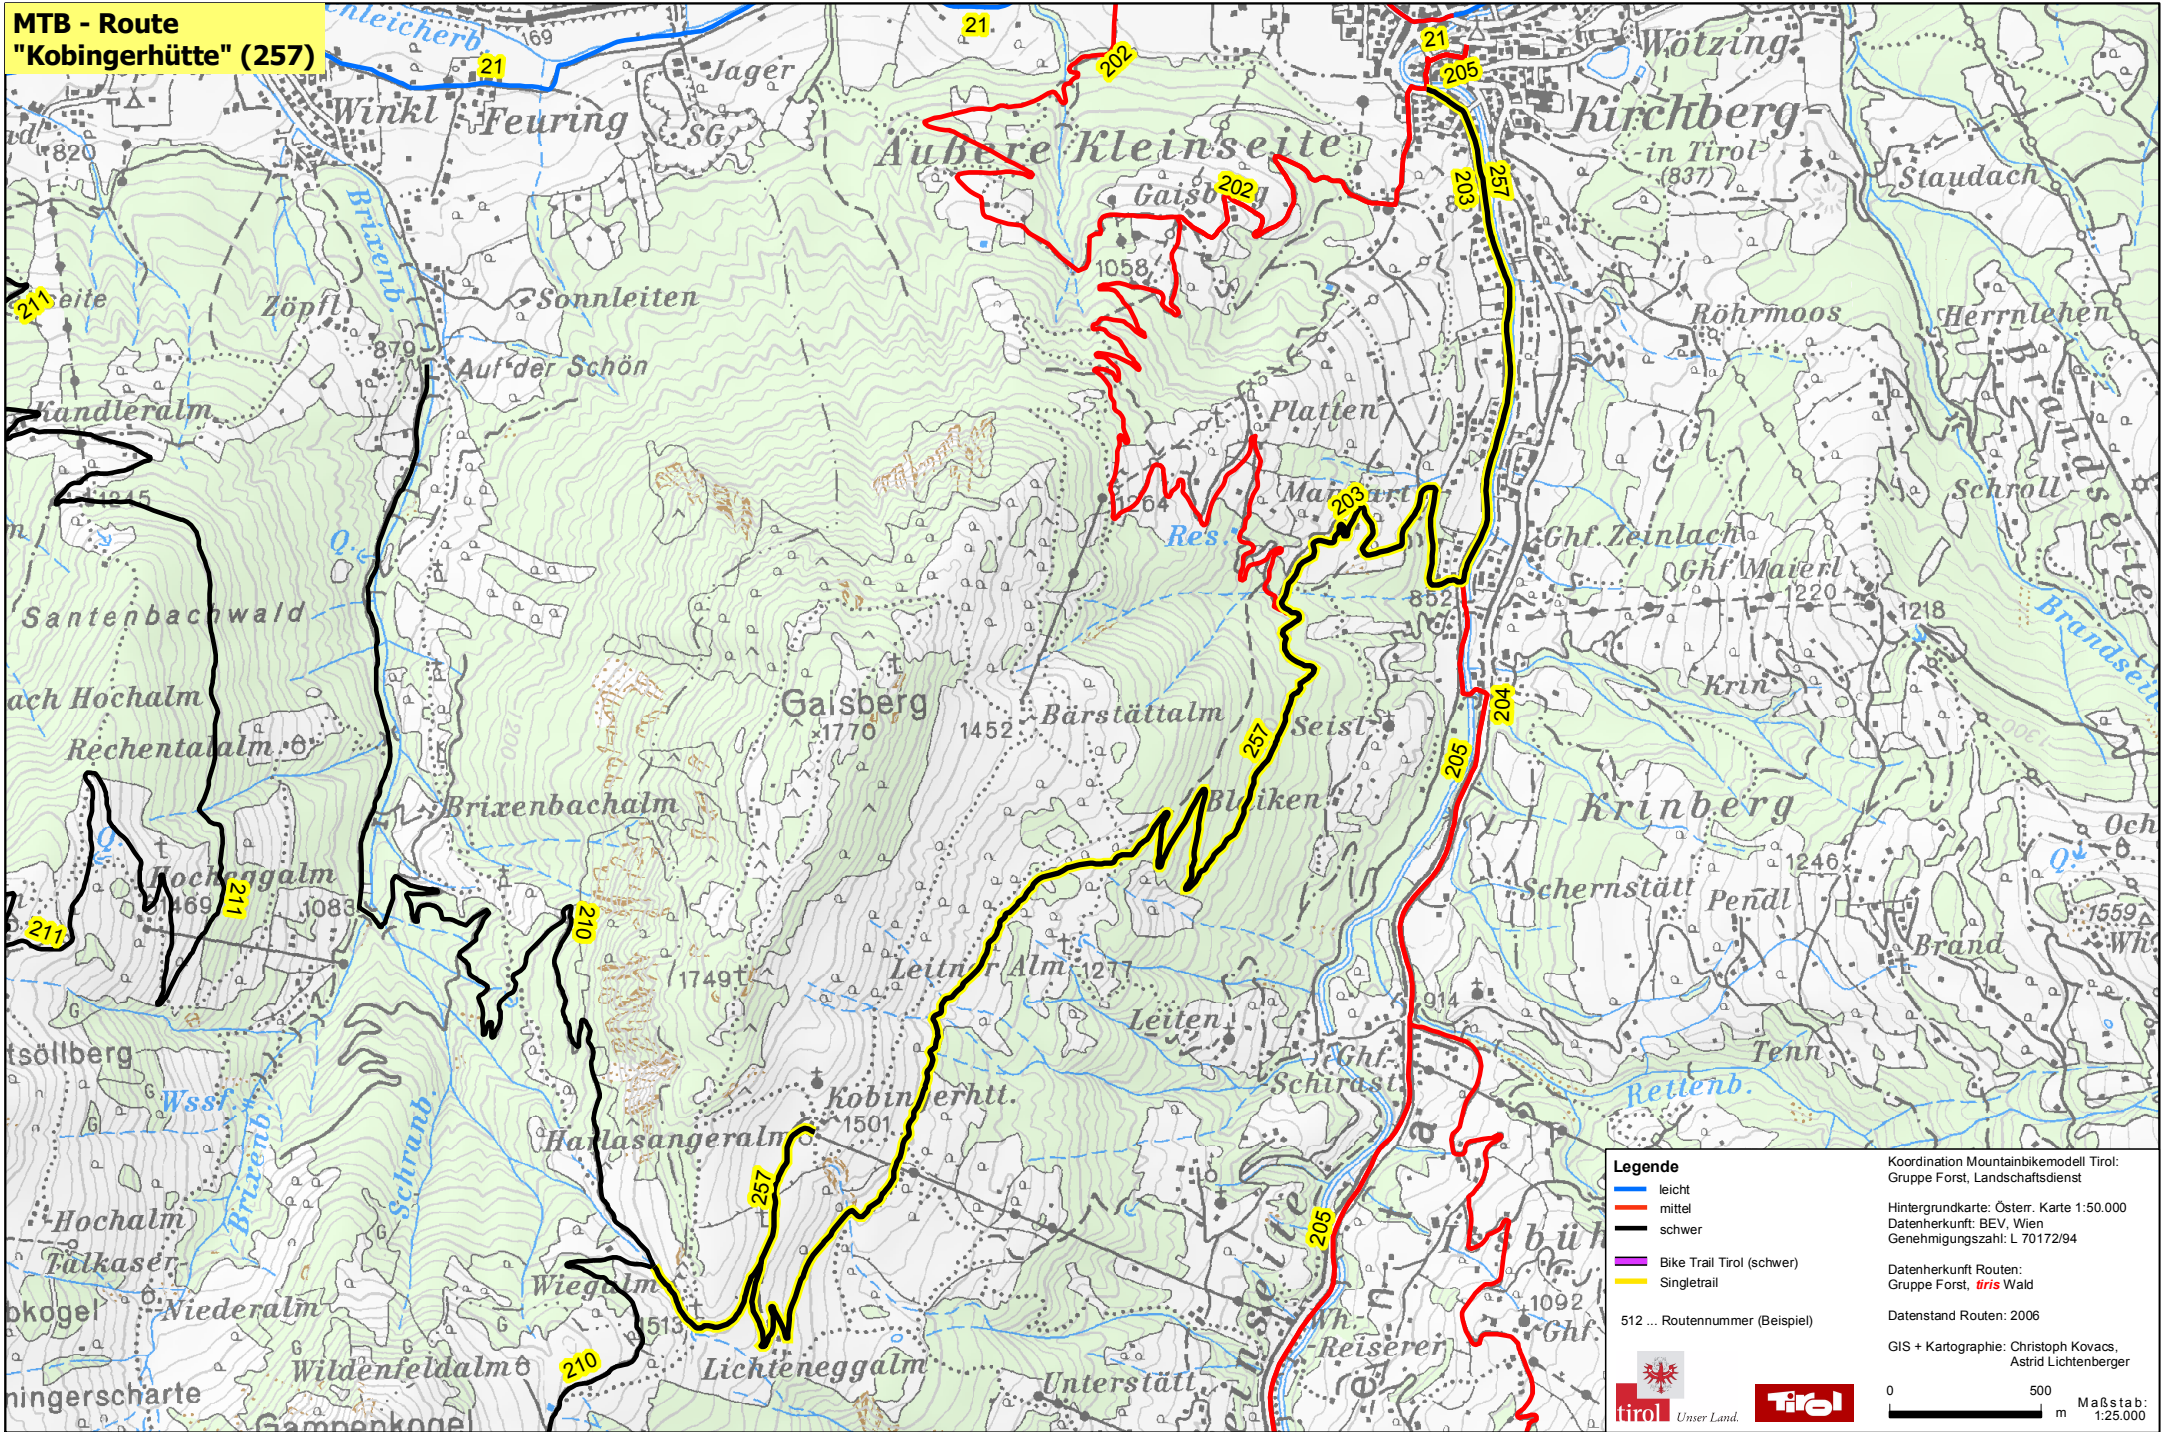

**MTB - Route  
"Kobingerhütte" (257)**

- Legende**
- leicht
  - mittel
  - schwer
  - Bike Trail Tirol (schwer)
  - Singletrail
- 512 ... Routennummer (Beispiel)

Koordination Mountainbikemodell Tirol:  
Gruppe Forst, Landschaftsdienst

Hintergrundkarte: Österr. Karte 1:50.000  
Datenherkunft: BEV, Wien  
Genehmigungszahl: L 70172/94

Datenherkunft Routen:  
Gruppe Forst, **tiris** Wald

Datenstand Routen: 2006